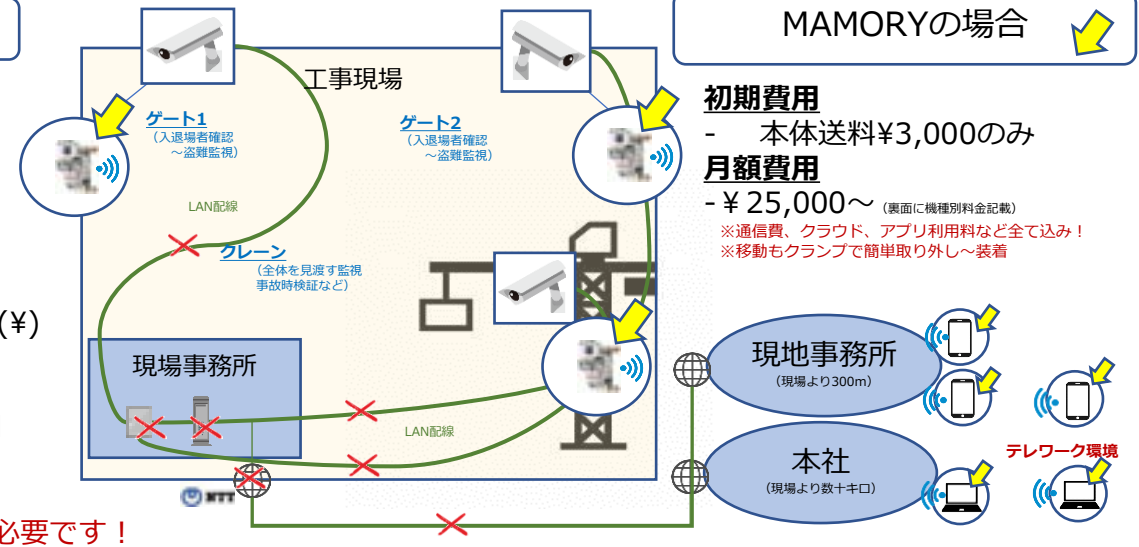

+取り外し時の工事費用

※カメラ本体費用+aが必要です!

MAMORYの場合

初期費用

- 本体送料¥3,000のみ

月額費用

- ¥25,000~ (裏面に機種別料金記載)
- ※通信費、クラウド、アプリ利用料など全て込み!
- ※移動もクランプで簡単取り外し~装着

現地事務所

(現場より300m)

本社

(現場より数十キロ)

採用事例

商業ビル建設

防犯対策

現場事務所から作業場と入口を監視。
資材管理や部外者の侵入を記録。

橋梁工事

環境監視

橋建設現場における河川水位の観測。
増水時における物的証拠として活用。

学校建設

工程管理

現場建設物の進捗状況を定点観測により記録。
毎日の録画映像の静止画を撮影、作業日報と
して活用。

掘削現場

労務管理

現場責任者不在時の作業員の労務状況を
撮影映像にて遠隔監視。

環境監視

休工時の掘削現場を定点観測。
荒天時など遠隔で監視し、非常時対応。

ご連絡先: 株式会社TakePlus

お電話: 03-6673-2005

メール: tp_takeplus@takeplus.jp