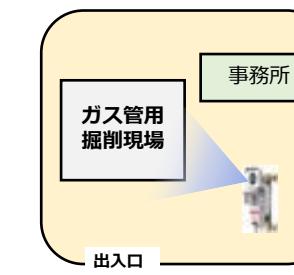

掘削現場

労務管理

現場責任者不在時の作業員の労務状況を
撮影映像にて遠隔監視。

環境監視

休工時の掘削現場を定点観測。
荒天時など遠隔で監視し、非常時対応。

ご連絡先: 株式会社TakePlus

お電話: 03-6673-2005

メール: tp_takeplus@takeplus.jp